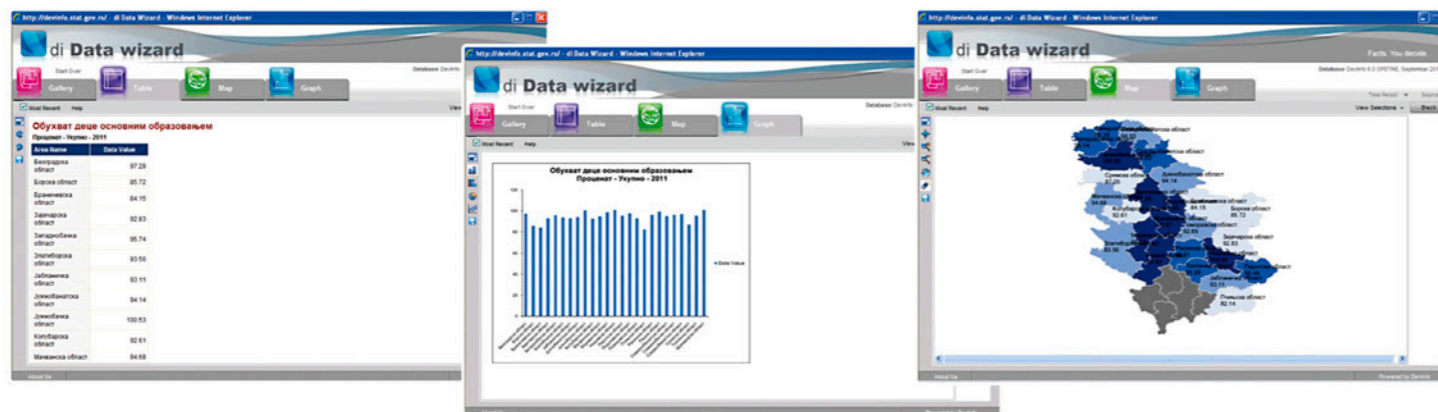

DevInfo Wizard (чаробњак)

Републичка и општинска DevInfo база података пружају вам могућност да их самостално претражујете, укрштате податке по различитим обележјима и представите на сликовит начин употребом табеле, мапе или графикана. DevInfo Wizard (чаробњак) омогућава једноставно руковање изабраном базом – у три корака долазите до жељених података!

Подаци се могу приказати путем табеле, графикана и мапе

DevInfo Србија

DevInfo је база података која је намењена за праћење друштвеног развоја. То је моћан алат који омогућава организовано и ефикасно чување података на једном месту, њихово лако и брзо добијање из базе и представљање у облику табела, графикана, мапа и профила.

неколико корака. Подаци за сваку од општина у Србији су презентовани и кроз општинске профиле тј. документе који садрже табеле и графиконе са подацима из области становништва, економије и запошљавања, образовања, здравствене и социјалне заштите, правосуђа, саобраћаја и инфраструктуре.

The screenshot shows a detailed profile for Leskovac city. It includes a table of indicators for 'СТАНОВНИШТВО' (Population) and 'ЕКОНОМИЈА' (Economy). The population table shows data for 2010 and 2011 for various age groups and genders. The economy table shows data for 2010 and 2011 for various economic indicators. There are several charts, including a pie chart for population by age group and a bar chart for population by gender and age group. The profile is titled 'РЕПУБЛИКА СРБИЈА' and 'ПРОФИЛ'.