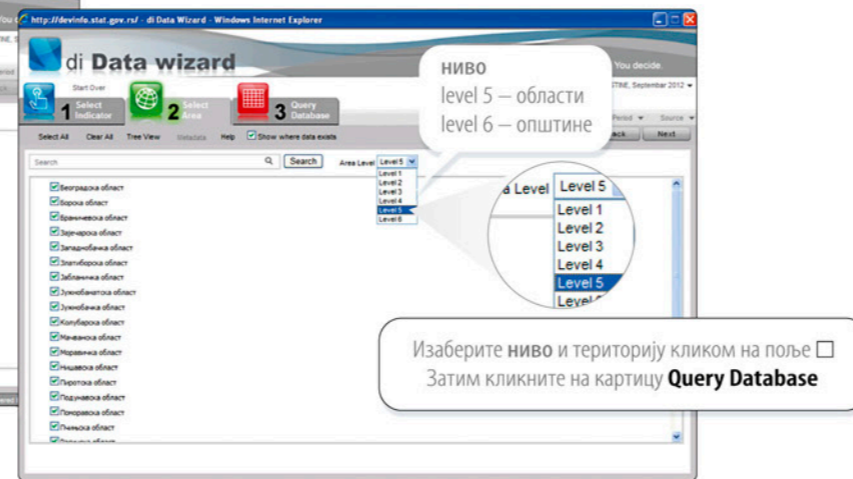

DevInfo Wizard (чаробњак)

Републичка и општинска DevInfo база података пружају вам могућност да их самостално претражујете, укрштате податке по различитим обележјима и представите на сликовит начин употребом табеле, мапе или графикана. DevInfo Wizard (чаробњак) омогућава једноставно руковање изабраном базом – у три корака долазите до жељених података!

Подаци се могу приказати путем табеле, графикана и мапе

DevInfo Србија

DevInfo је база података која је намењена за праћење друштвеног развоја. То је моћан алат који омогућава организовано и ефикасно чување података на једном месту, њихово лако и брзо добијање из базе и представљање у облику табела, графикана, мапа и профила.

неколико корака. Подаци за сваку од општина у Србији су презентовани и кроз општинске профиле тј. документе који садрже табеле и графиконе са подацима из области становништва, економије и запошљавања, образовања, здравствене и социјалне заштите, правосуђа, саобраћаја и инфраструктуре.

The screenshot shows a detailed profile for Leskovac city. It includes a table of indicators for 'СТАНОВНИШТВО' (Population) and 'ЕКОНОМИЈА' (Economy). The population table shows data for 2010 and 2011 for various age groups and genders. The economy table shows data for 2010 and 2011 for various economic indicators. There are several charts, including a pie chart for population by age group and a bar chart for population by gender and age group. The profile is titled 'РЕПУБЛИКА СРБИЈА' and 'ПРОФИЛ'.