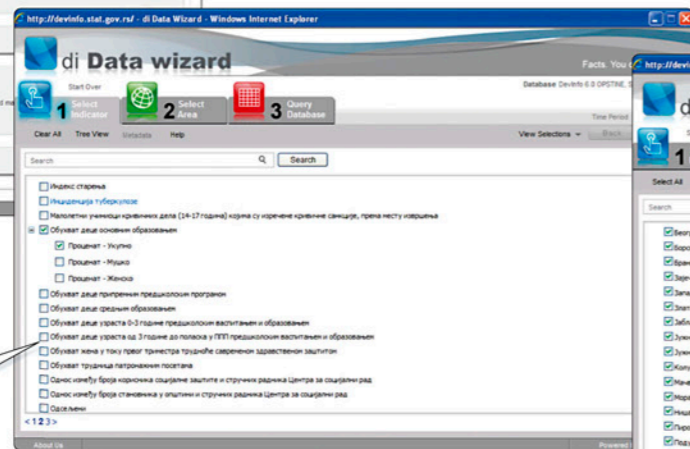

DevInfo Wizard (чаробњак)

Републичка и општинска DevInfo база података пружају вам могућност да их самостално претражујете, укрштате податке по различитим обележјима и представите на сликовит начин употребом табеле, мапе или графикана. DevInfo Wizard (чаробњак) омогућава једноставно руковање изабраном базом – у три корака долазите до жељених података!

Подаци се могу приказати путем табеле, графикана и мапе

DevInfo Србија

DevInfo је база података која је намењена за праћење друштвеног развоја. То је моћан алат који омогућава организовано и ефикасно чување података на једном месту, њихово лако и брзо добијање из базе и представљање у облику табела, графикана, мапа и профила.

неколико корака. Подаци за сваку од општина у Србији су презентовани и кроз општинске профиле тј. документе који садрже табеле и графиконе са подацима из области становништва, економије и запошљавања, образовања, здравствене и социјалне заштите, правосуђа, саобраћаја и инфраструктуре.