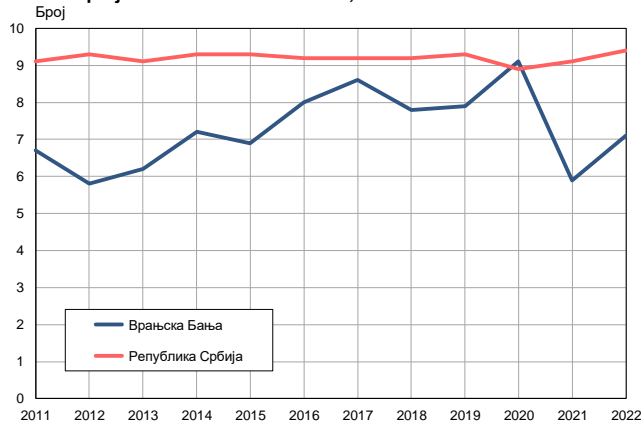

### Врањска Бања<sup>1</sup>

	2011.	2022.
Број становника	9574	7577
Живорођени, број	64	54
Умрли, број	146	149
Природни прираштај, број	-82	-95
Умрла одојчад, број	0	1
Живорођени, на 1 000 становника	7	7
Умрли, на 1 000 становника	15	20
Природни прираштај, на 1 000 становника	-9	-13
Умрла одојчад, на 1 000 живорођених	0	19

Извор: Витална статистика, РЗС

<sup>1</sup> Општина је формирана 2011. године

Број становника, 2011–2022.

Извор: Витална статистика, РЗС

Живорођени, умрли и природни прираштај, 2011–2022.

Извор: Витална статистика, РЗС

Живорођени на 1 000 становника, 2011–2022.

Извор: Витална статистика, РЗС

Умрли на 1 000 становника, 2011–2022.

Извор: Витална статистика, РЗС

Природни прираштај на 1 000 становника, 2011–2022.

Извор: Витална статистика, РЗС