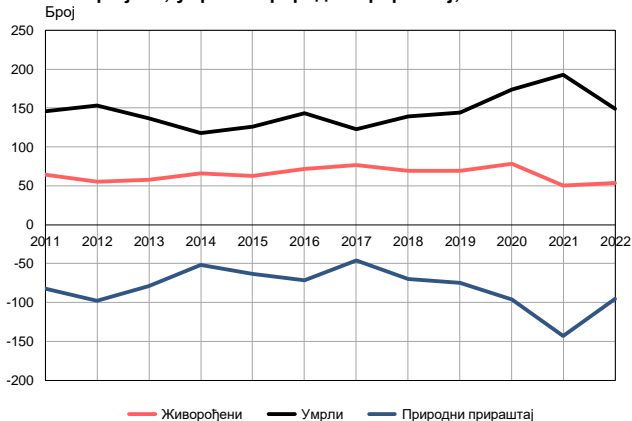

### Врањска Бања<sup>1</sup>

	2011.	2022.
Број становника	9574	7577
Живорођени, број	64	54
Умрли, број	146	149
Природни прираштај, број	-82	-95
Умрла одојчад, број	0	1
Живорођени, на 1 000 становника	7	7
Умрли, на 1 000 становника	15	20
Природни прираштај, на 1 000 становника	-9	-13
Умрла одојчад, на 1 000 живорођених	0	19

Извор: Витална статистика, РЗС

<sup>1</sup> Општина је формирана 2011. године

Број становника, 2011–2022.

Извор: Витална статистика, РЗС

Живорођени, умрли и природни прираштај, 2011–2022.

Извор: Витална статистика, РЗС

Живорођени на 1 000 становника, 2011–2022.

Извор: Витална статистика, РЗС

Умрли на 1 000 становника, 2011–2022.

Извор: Витална статистика, РЗС

Природни прираштај на 1 000 становника, 2011–2022.

Извор: Витална статистика, РЗС