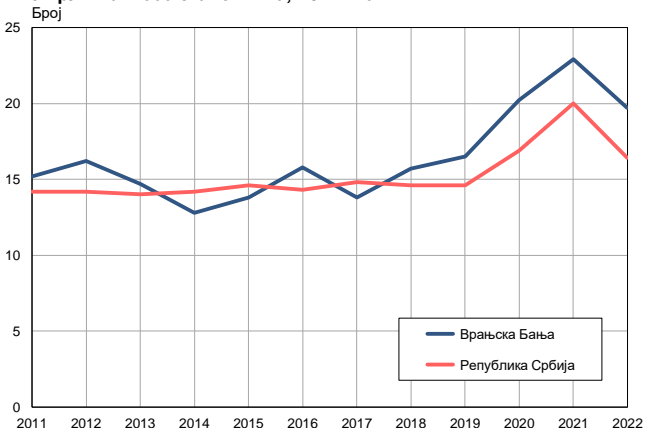

### Врањска Бања<sup>1</sup>

	2011.	2022.
Број становника	9574	7577
Живорођени, број	64	54
Умрли, број	146	149
Природни прираштај, број	-82	-95
Умрла одојчад, број	0	1
Живорођени, на 1 000 становника	7	7
Умрли, на 1 000 становника	15	20
Природни прираштај, на 1 000 становника	-9	-13
Умрла одојчад, на 1 000 живорођених	0	19

Извор: Витална статистика, РЗС

<sup>1</sup> Општина је формирана 2011. године

Број становника, 2011–2022.

Извор: Витална статистика, РЗС

Живорођени, умрли и природни прираштај, 2011–2022.

Извор: Витална статистика, РЗС

Живорођени на 1 000 становника, 2011–2022.

Извор: Витална статистика, РЗС

Умрли на 1 000 становника, 2011–2022.

Извор: Витална статистика, РЗС

Природни прираштај на 1 000 становника, 2011–2022.

Извор: Витална статистика, РЗС